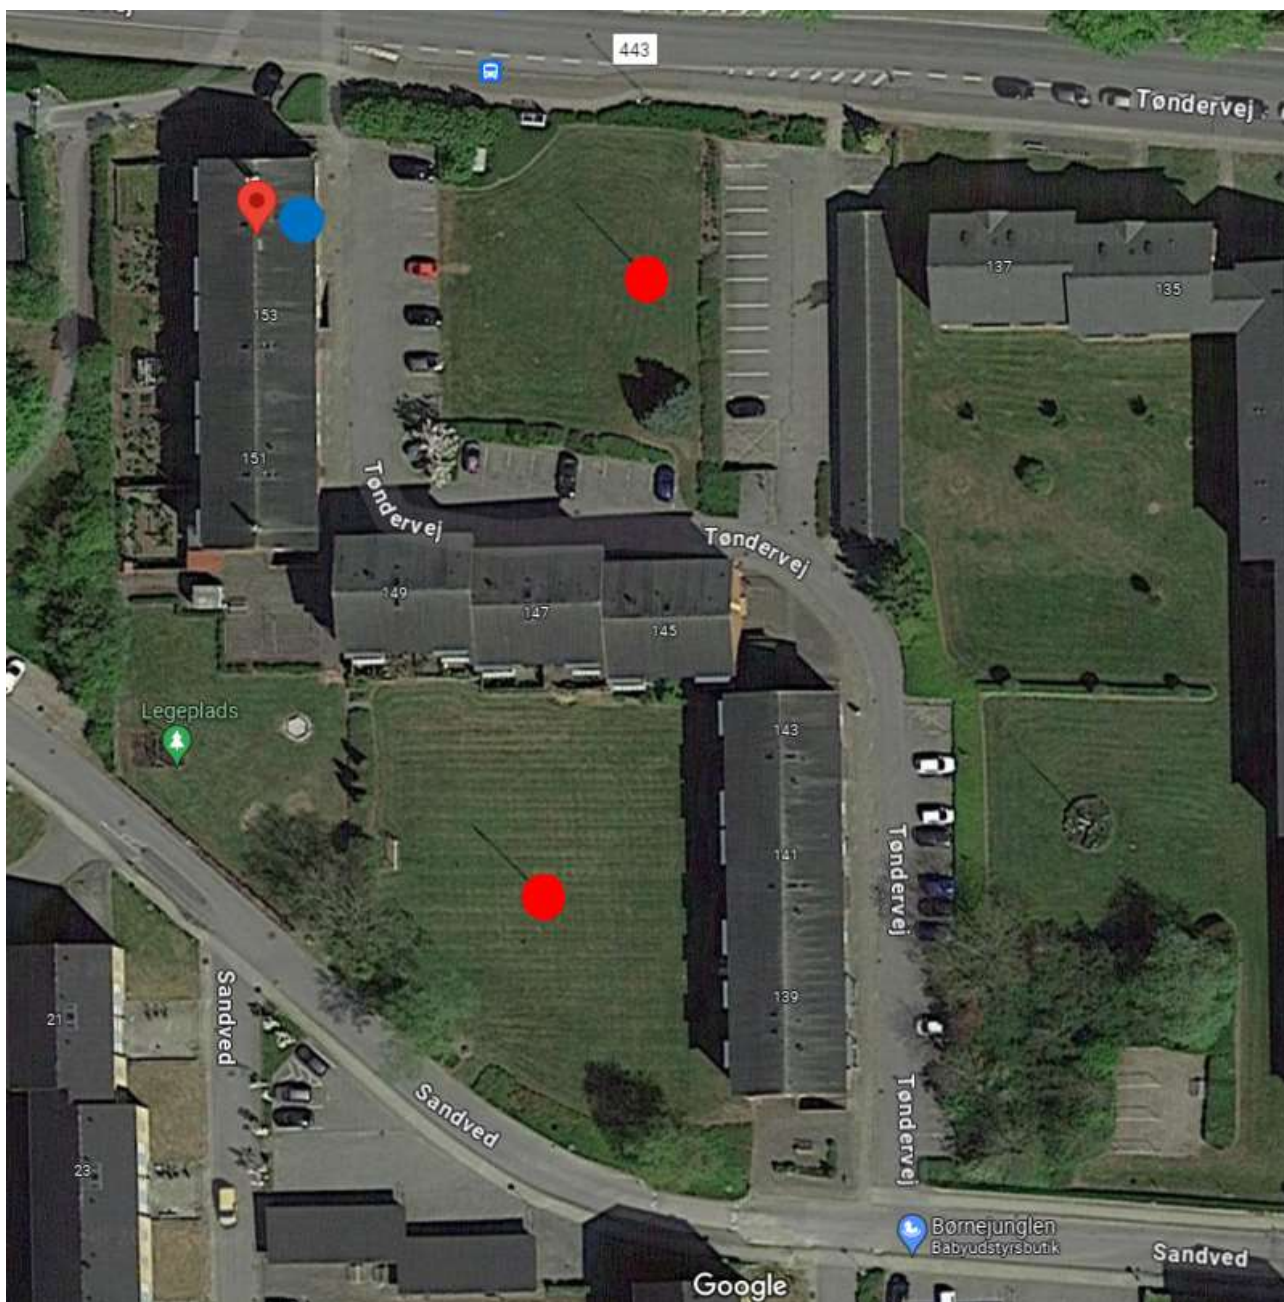

Rute 3: Sandved 7 afd 11

1 Flag

Flagene ligger i en gul kasse i kælderen, koden er 116, husk vimplerne.

Rute 4: Tøndervej 155, afd 10

2 Flag

Flagene ligger inde til venstre i opgangen i et lille rum, koden er 116, husk vimplerne.

Rute 5: Rugkobbøl 16, afd 1

5 flag. det i vejkrydset skal være det store (markeret med S)

Flagene ligger i en kasse i kælderen ved nummer 16 (blå markering på kortet), koden til låsen er 116, døren låser kl 20.

Rute 6.1 Ringridning, byporte, info følger

Rute 6.2 Ringridning, rundt om pladsen, info følger

Rute 6.3 Ringridning, bymidte, info følger

Rute 1

- Opbevaring af flag
- Flagstang

Rute 2

Rute 3

Rute 4

Rute 5

Rute 6

Rute 6.1 Ringridning, byporte, info følger

Rute 6.2 Ringridning, rundt om pladsen, info følger

Rute 6.3 Ringridning, bymidte, info følger