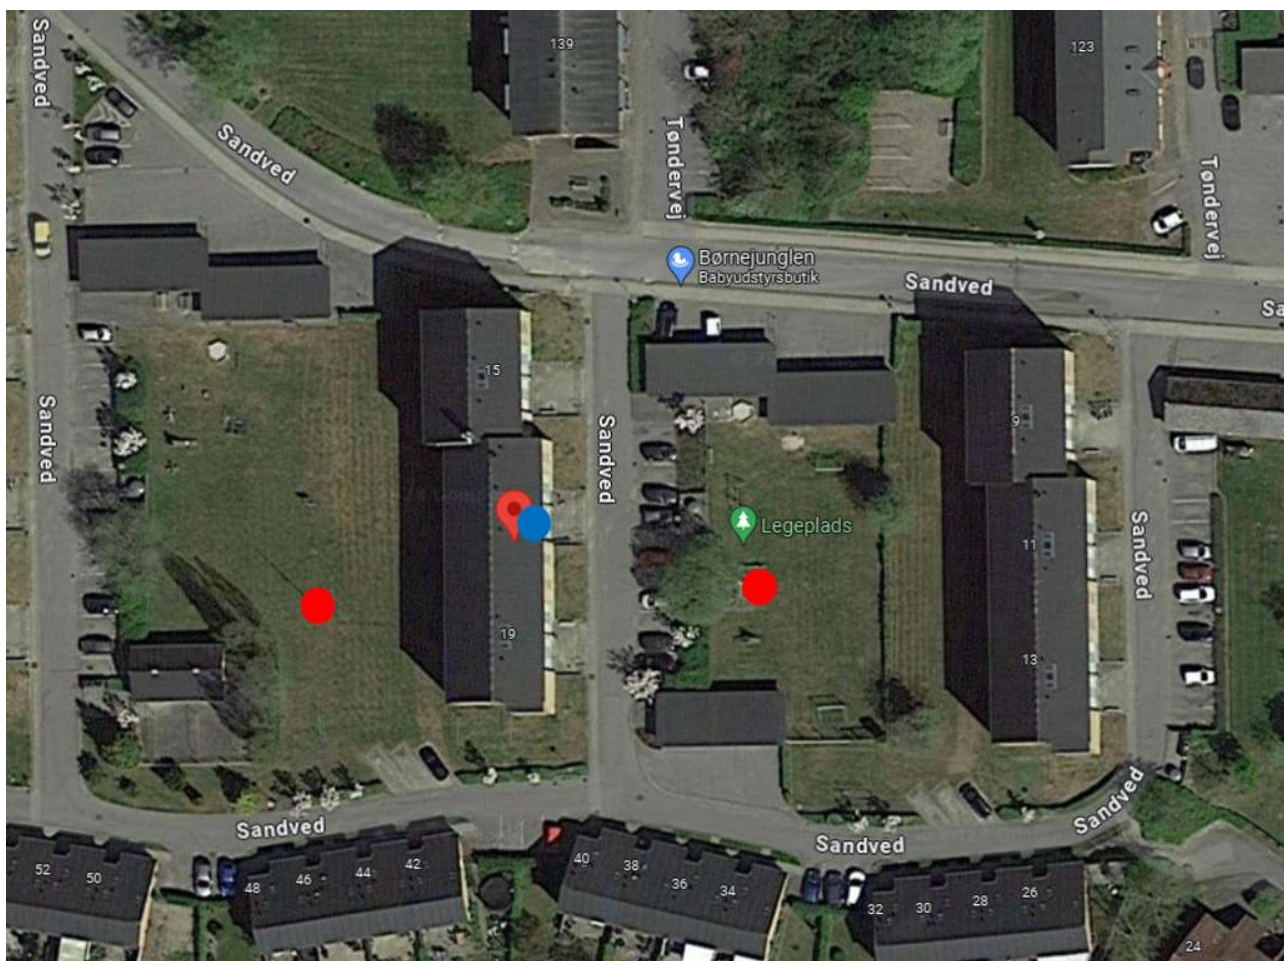

Rute 3: Sandved 7 afd 11

1 Flag

Flagene ligger i en gul kasse i kælderen, koden er 116, husk vimplerne.

Rute 4: Tøndervej 155, afd 10

2 Flag

Flagene ligger inde til venstre i opgangen i et lille rum, koden er 116, husk vimplerne.

Rute 5: Rugkobbøl 16, afd 1

5 flag. det i vejkrydset skal være det store (markeret med S)

Flagene ligger i en kasse i kælderen ved nummer 16 (blå markering på kortet), koden til låsen er 116, døren låser kl 20.

Rute 6.1 Ringridning, byporte, info følger

Rute 6.2 Ringridning, rundt om pladsen, info følger

Rute 6.3 Ringridning, bymidte, info følger

Rute 1

- Opbevaring af flag
- Flagstang

Rute 2

Rute 3

Rute 4

Rute 5

Rute 6

Rute 6.1 Ringridning, byporte, info følger

Rute 6.2 Ringridning, rundt om pladsen, info følger

Rute 6.3 Ringridning, bymidte, info følger